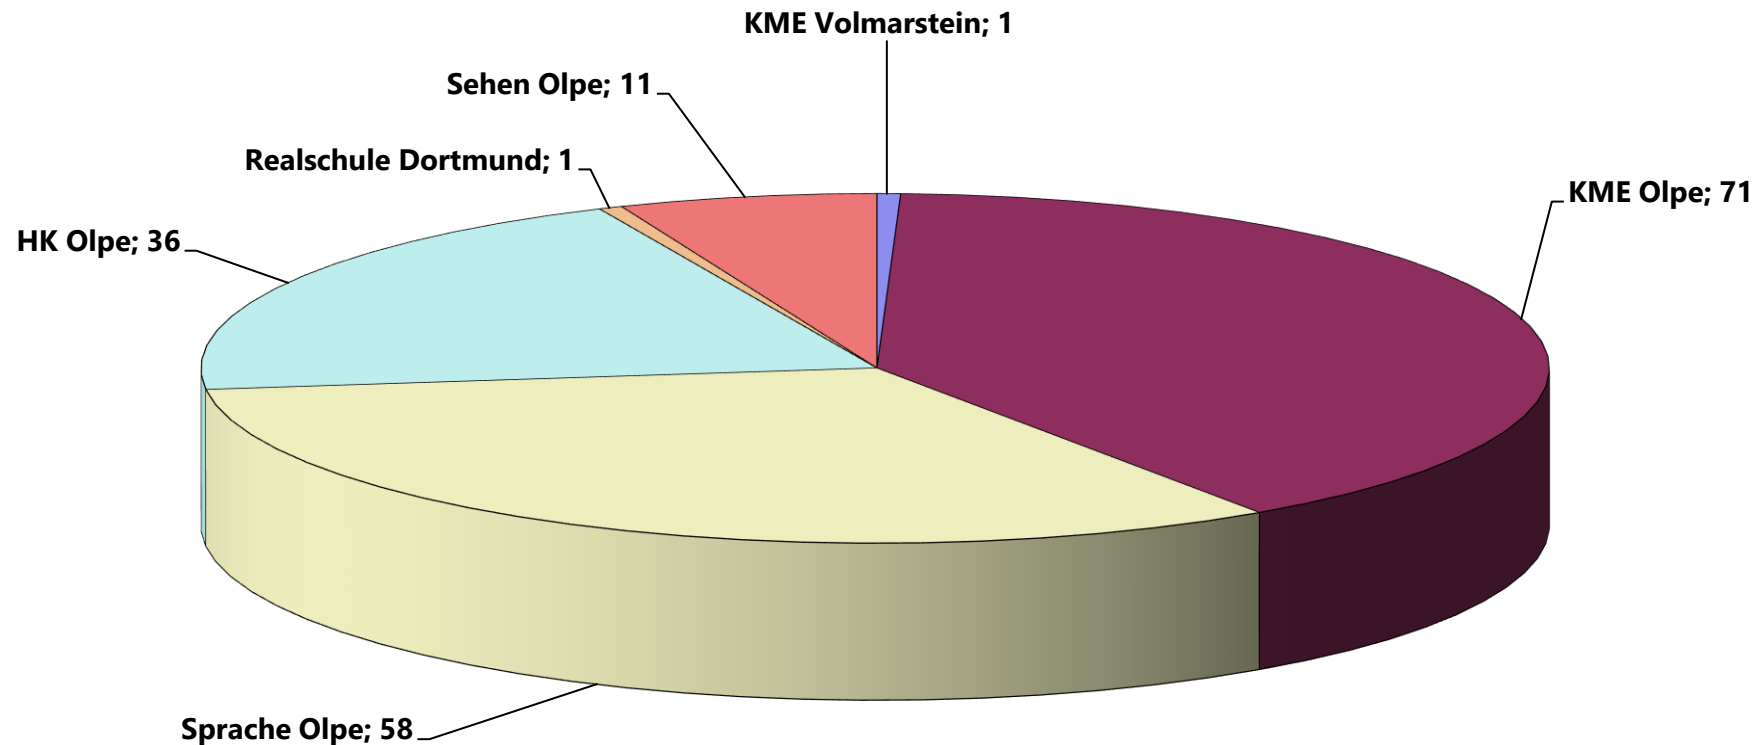

# Schülerinnen und Schüler aus dem Kreis Siegen-Wittgenstein besuchen folgende LWL-Förderschulen

HK= Förderschwerpunkt Hören und Kommunikation  
KME= Förderschwerpunkt Körperliche und motorische Entwicklung  
Realschule= Rhein.-Westf. Realschule, Förderschwerpunkt Hören und Kommunikation  
Berufskolleg= LWL-Berufskolleg Soest, Förderschwerpunkt Sehen  
Sehen= Förderschwerpunkt Sehen  
Sprache= Förderschwerpunkt Sprache (Sek.I)

**Gesamt: 178 Schüler/-innen**  
**Stand: 15.10.2020**