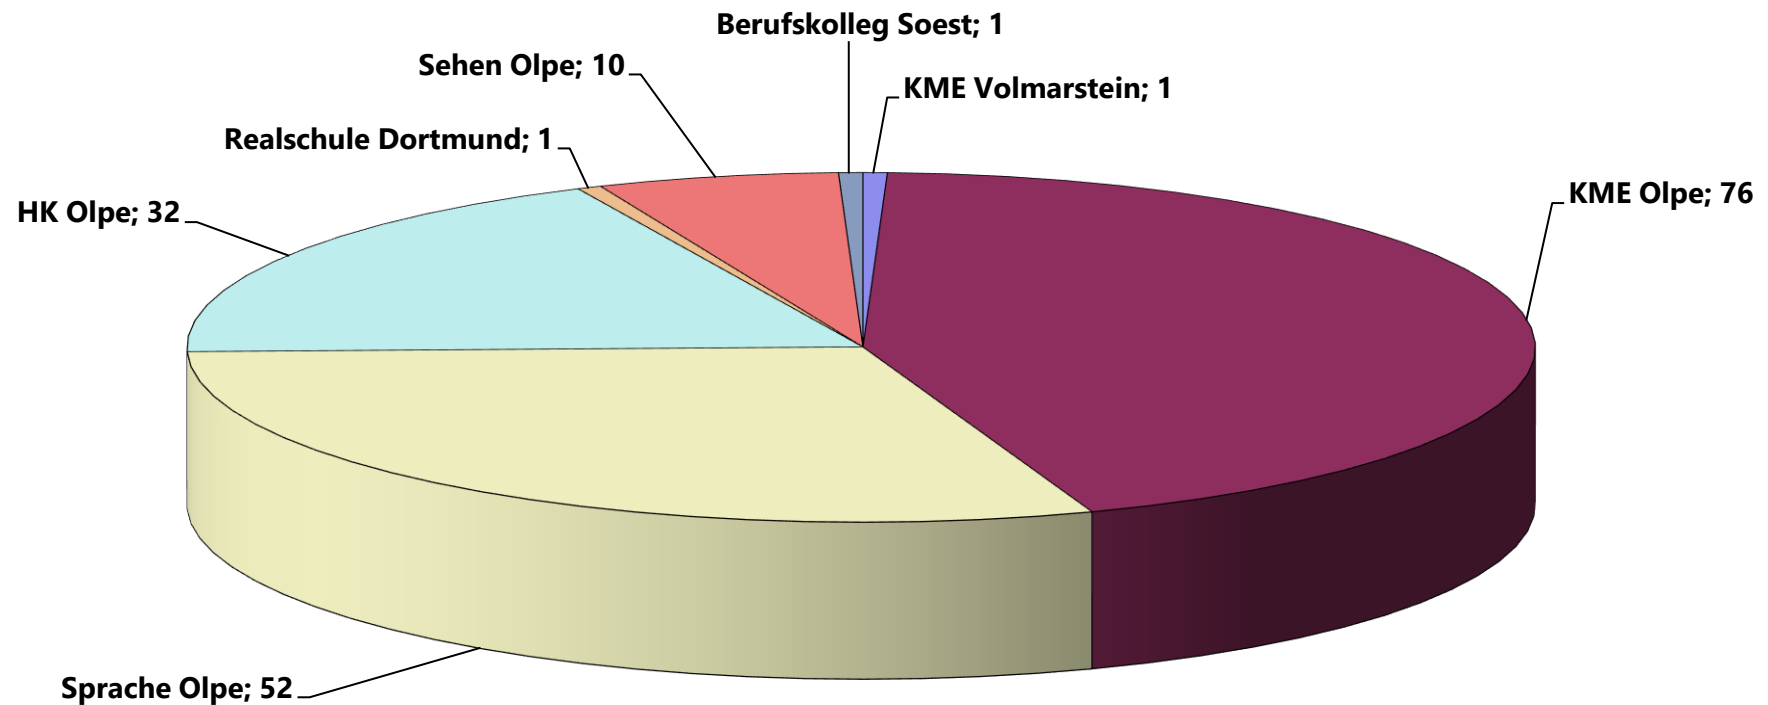

Schülerinnen und Schüler aus dem Kreis Siegen-Wittgenstein besuchen folgende LWL-Förderschulen

HK= Förderschwerpunkt Hören und Kommunikation
KME= Förderschwerpunkt Körperliche und motorische Entwicklung
Realschule= Rhein.-Westf. Realschule, Förderschwerpunkt Hören und Kommunikation
Berufskolleg= LWL-Berufskolleg Soest, Förderschwerpunkt Sehen
Sehen= Förderschwerpunkt Sehen
Sprache= Förderschwerpunkt Sprache (Sek.I)

Gesamt: 173 Schüler/-innen
Stand: 15.10.2021