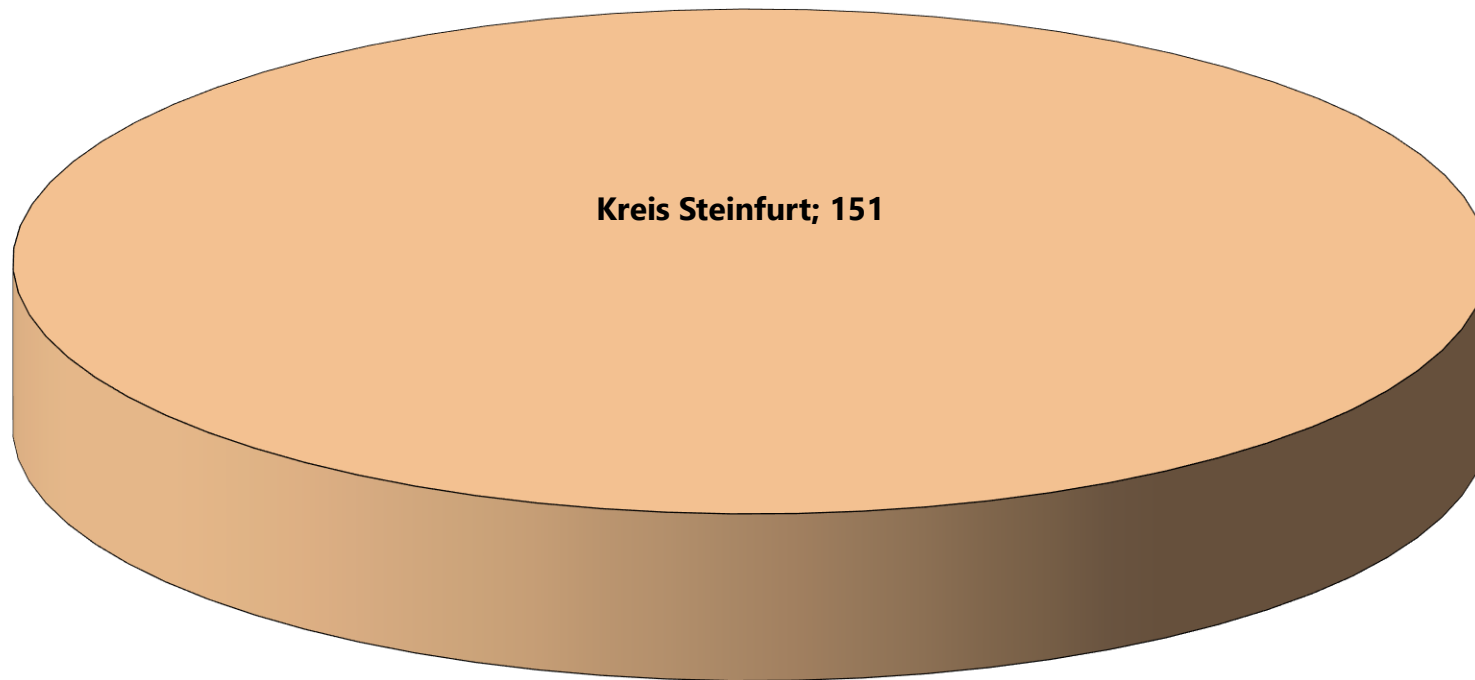

**LWL-Förderschule,  
Förderschwerpunkt Körperliche und motorische Entwicklung  
Mettingen**

**Gesamt: 151 Schüler/-innen  
Stand: 15.10.2020**

## Schülerinnen und Schüler aus dem Kreis Steinfurt besuchen folgende LWL-Förderschulen

HK= Förderschwerpunkt Hören und Kommunikation  
KME= Förderschwerpunkt Körperliche und motorische Entwicklung  
Realschule= Rhein.-Westf. Realschule, Förderschwerpunkt Hören und Kommunikation  
Berufskolleg= LWL-Berufskolleg Soest, Förderschwerpunkt Sehen  
Sehen= Förderschwerpunkt Sehen  
Sprache= Förderschwerpunkt Sprache (Sek.I)