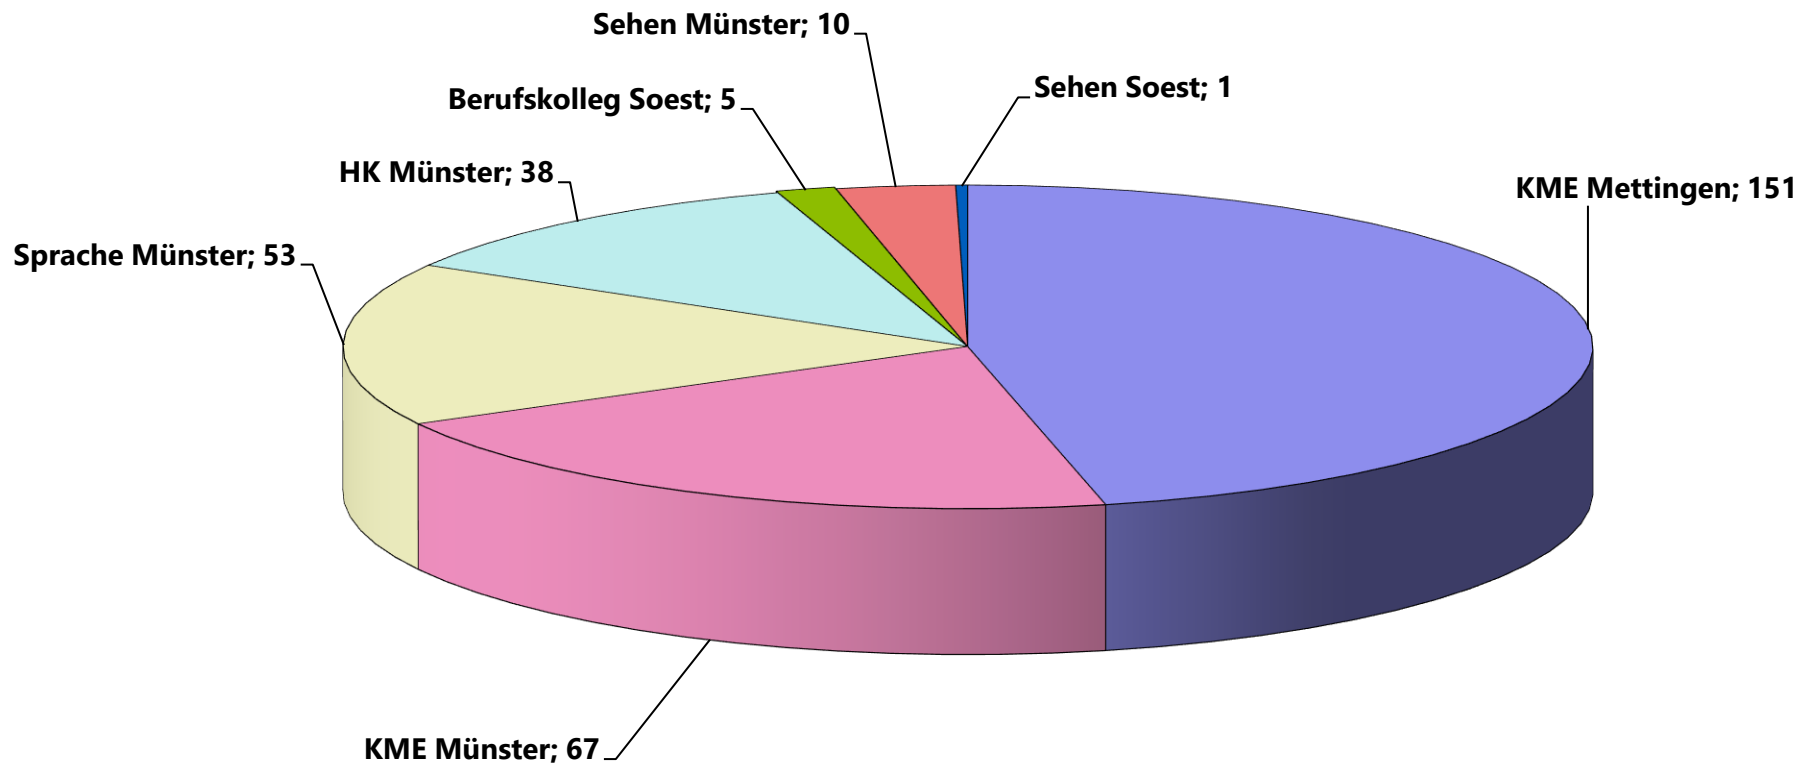

**LWL-Förderschule,  
Förderschwerpunkt Körperliche und motorische Entwicklung  
Mettingen**

**Gesamt: 151 Schüler/-innen  
Stand: 15.10.2020**

## Schülerinnen und Schüler aus dem Kreis Steinfurt besuchen folgende LWL-Förderschulen

HK= Förderschwerpunkt Hören und Kommunikation  
KME= Förderschwerpunkt Körperliche und motorische Entwicklung  
Realschule= Rhein.-Westf. Realschule, Förderschwerpunkt Hören und Kommunikation  
Berufskolleg= LWL-Berufskolleg Soest, Förderschwerpunkt Sehen  
Sehen= Förderschwerpunkt Sehen  
Sprache= Förderschwerpunkt Sprache (Sek.I)

**Gesamt: 325 Schüler/-innen**  
**Stand: 15.10.2020**