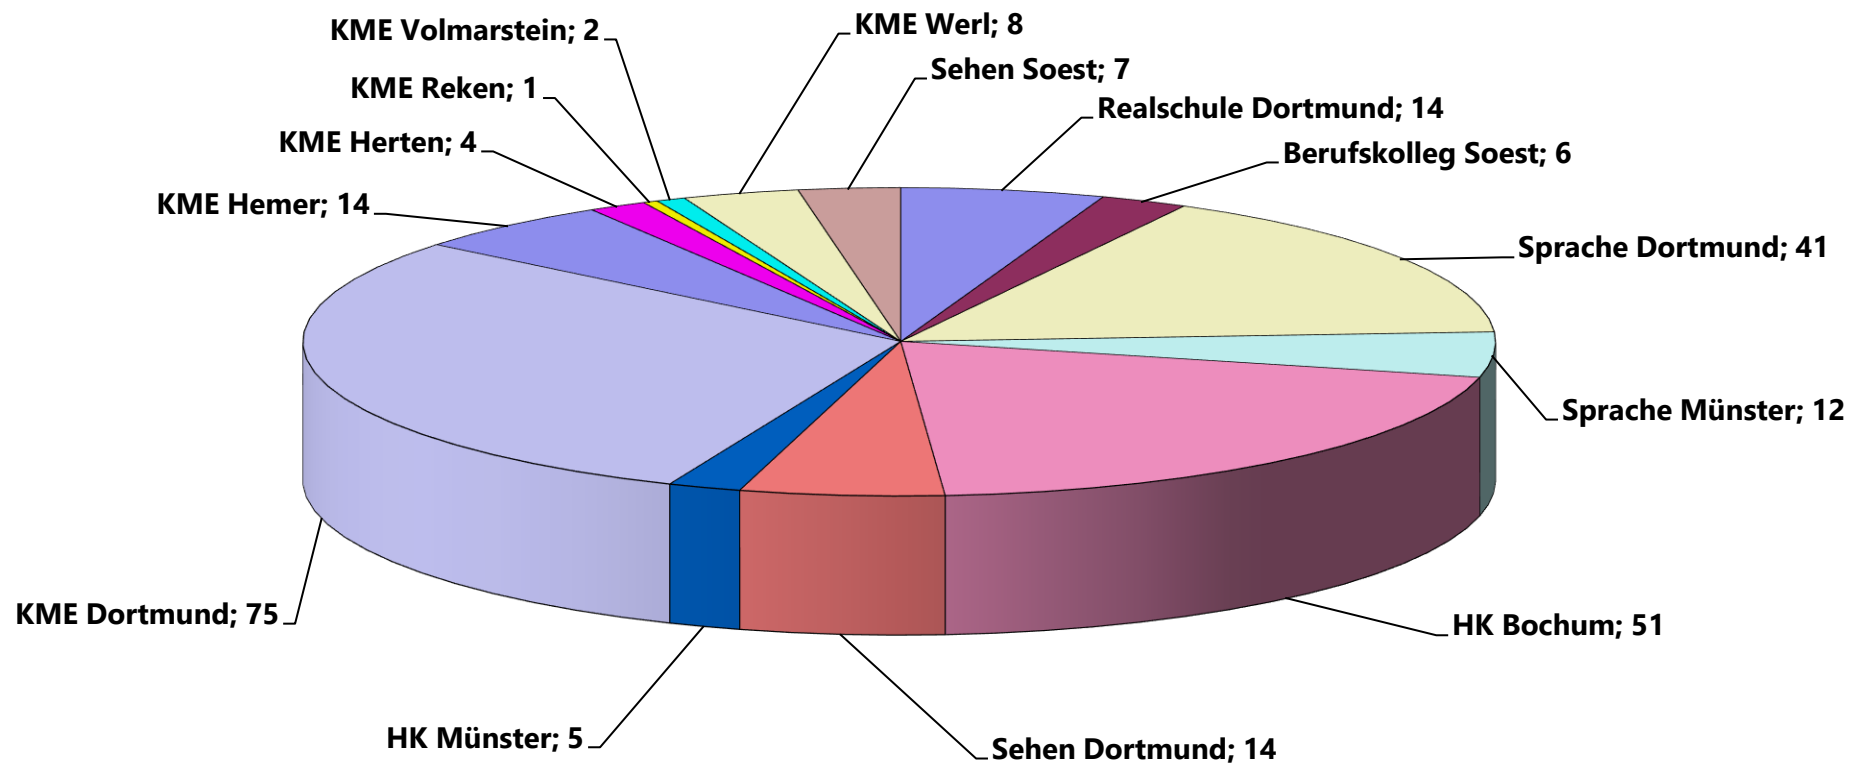

Schülerinnen und Schüler aus dem Kreis Unna besuchen folgende LWL-Förderschulen

HK= Förderschwerpunkt Hören und Kommunikation
 KME= Förderschwerpunkt Körperliche und motorische Entwicklung
 Realschule= Rhein.-Westf. Realschule, Förderschwerpunkt Hören und Kommunikation
 Berufskolleg= LWL-Berufskolleg Soest, Förderschwerpunkt Sehen
 Sehen= Förderschwerpunkt Sehen
 Sprache= Förderschwerpunkt Sprache (Sek.I)

Gesamt: 254 Schüler/-innen
Stand: 15.10.2020