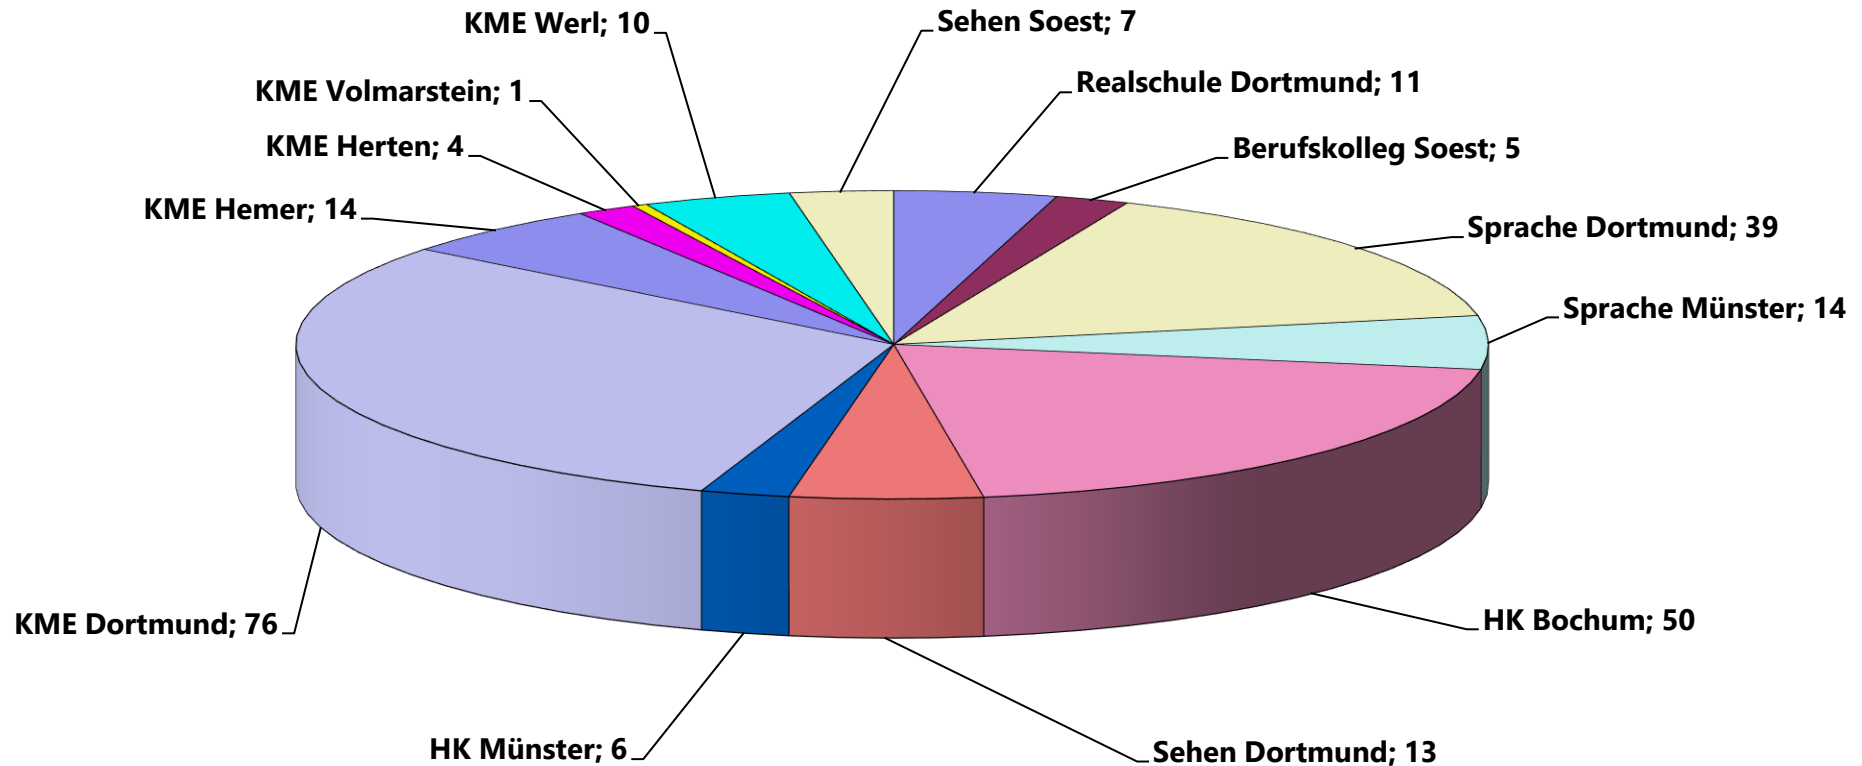

Schülerinnen und Schüler aus dem Kreis Unna besuchen folgende LWL-Förderschulen

HK= Förderschwerpunkt Hören und Kommunikation
 KME= Förderschwerpunkt Körperliche und motorische Entwicklung
 Realschule= Rhein.-Westf. Realschule, Förderschwerpunkt Hören und Kommunikation
 Berufskolleg= LWL-Berufskolleg Soest, Förderschwerpunkt Sehen
 Sehen= Förderschwerpunkt Sehen
 Sprache= Förderschwerpunkt Sprache (Sek.I)

Gesamt: 250 Schüler/-innen
Stand: 15.10.2021