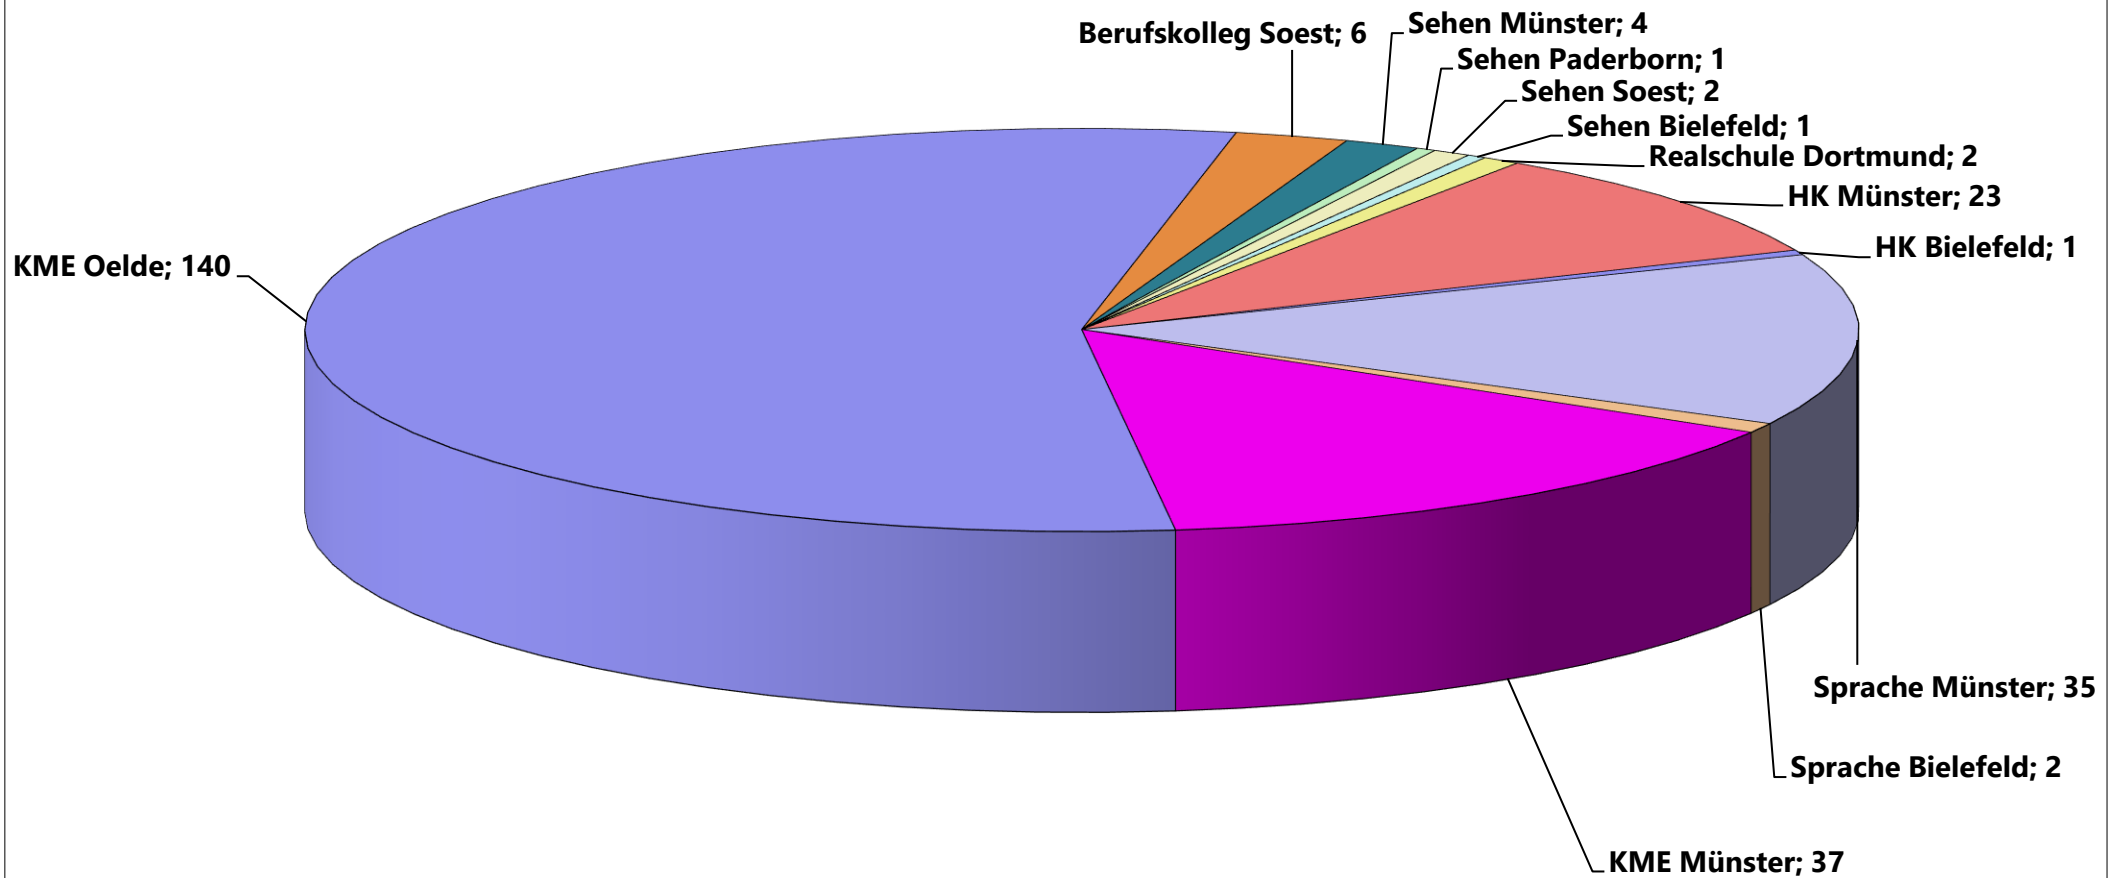

Schülerinnen und Schüler aus dem Kreis Warendorf besuchen folgende LWL-Förderschulen

HK= Förderschwerpunkt Hören und Kommunikation

KME= Förderschwerpunkt Körperliche und motorische Entwicklung

Realschule= Rhein.-Westf. Realschule, Förderschwerpunkt Hören und Kommunikation

Berufskolleg= LWL-Berufskolleg Soest, Förderschwerpunkt Sehen

Sehen= Förderschwerpunkt Sehen

Sprache= Förderschwerpunkt Sprache (Sek.I)

Gesamt: 254 Schüler/-innen

Stand: 15.10.2021