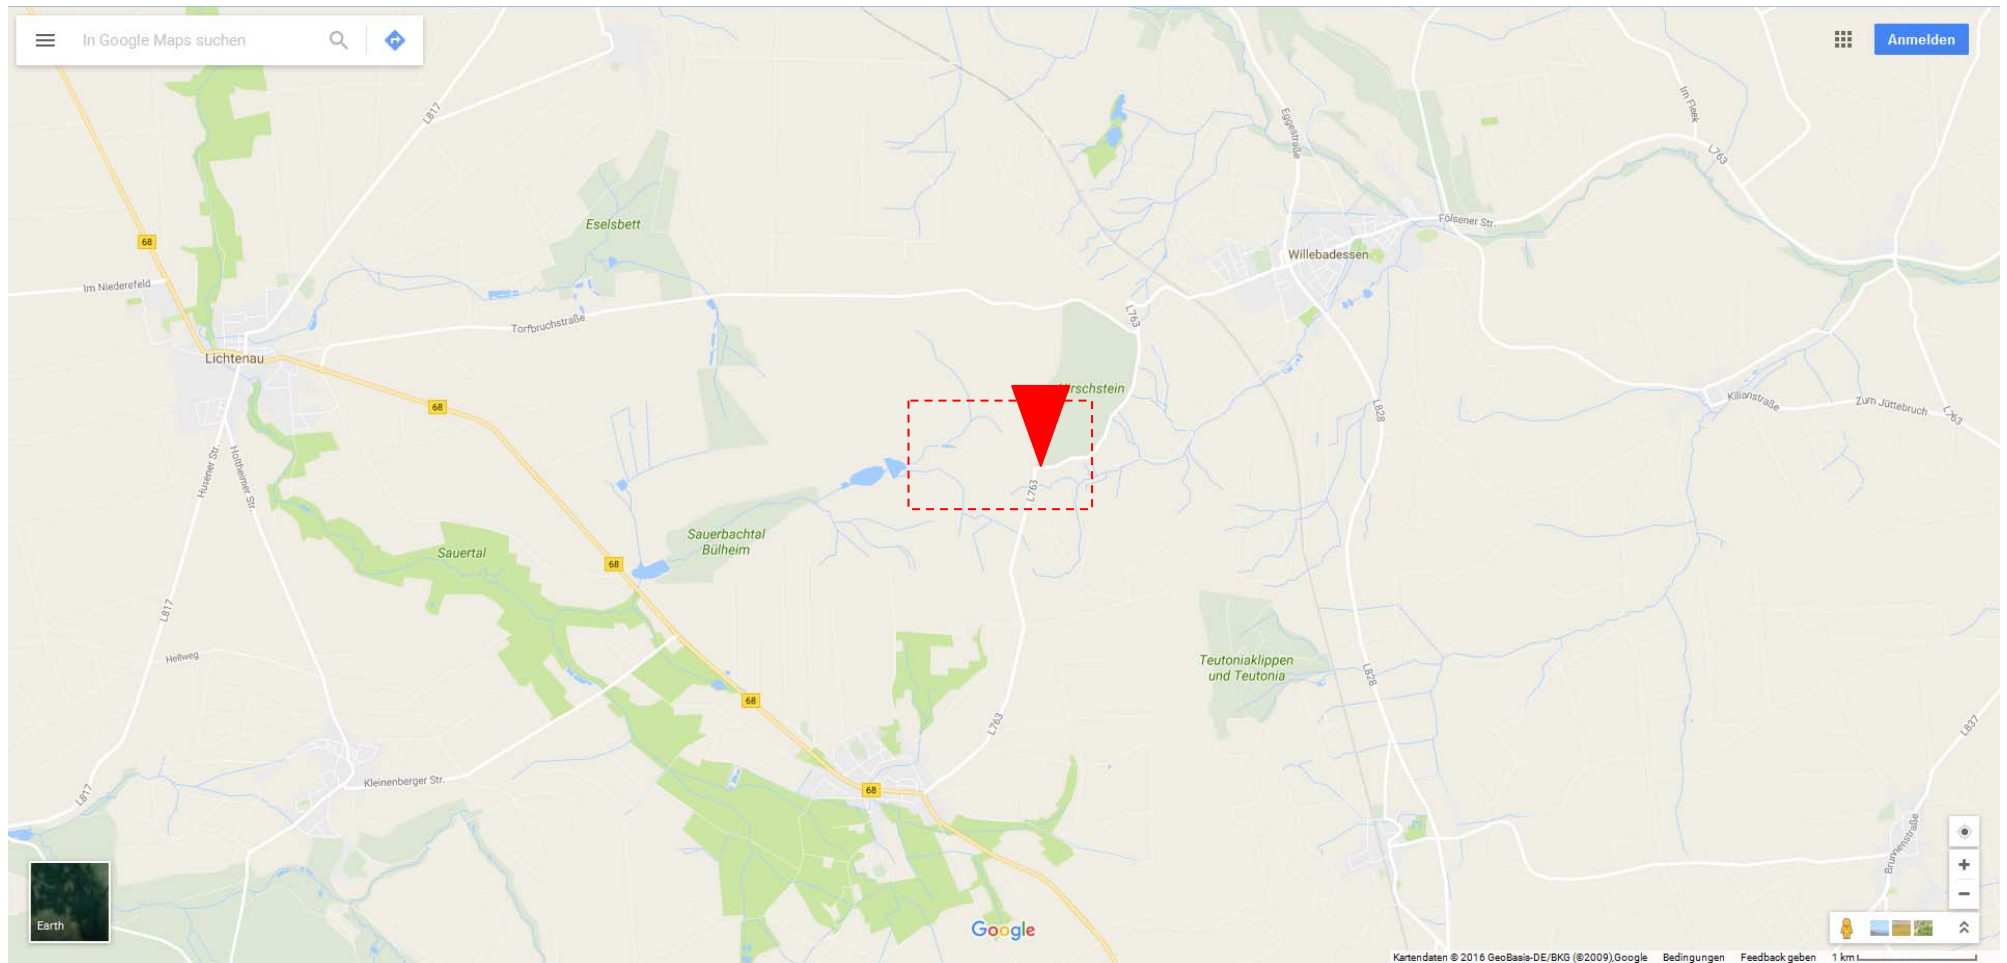

Treffpunkt zum Pressetermin „Alte Eisenbahn“

Treffpunkt ist der Parkplatz, der unmittelbar an der L763 gelegen ist. Koordinaten (Dezimalgrad): 51.608369, 8993579