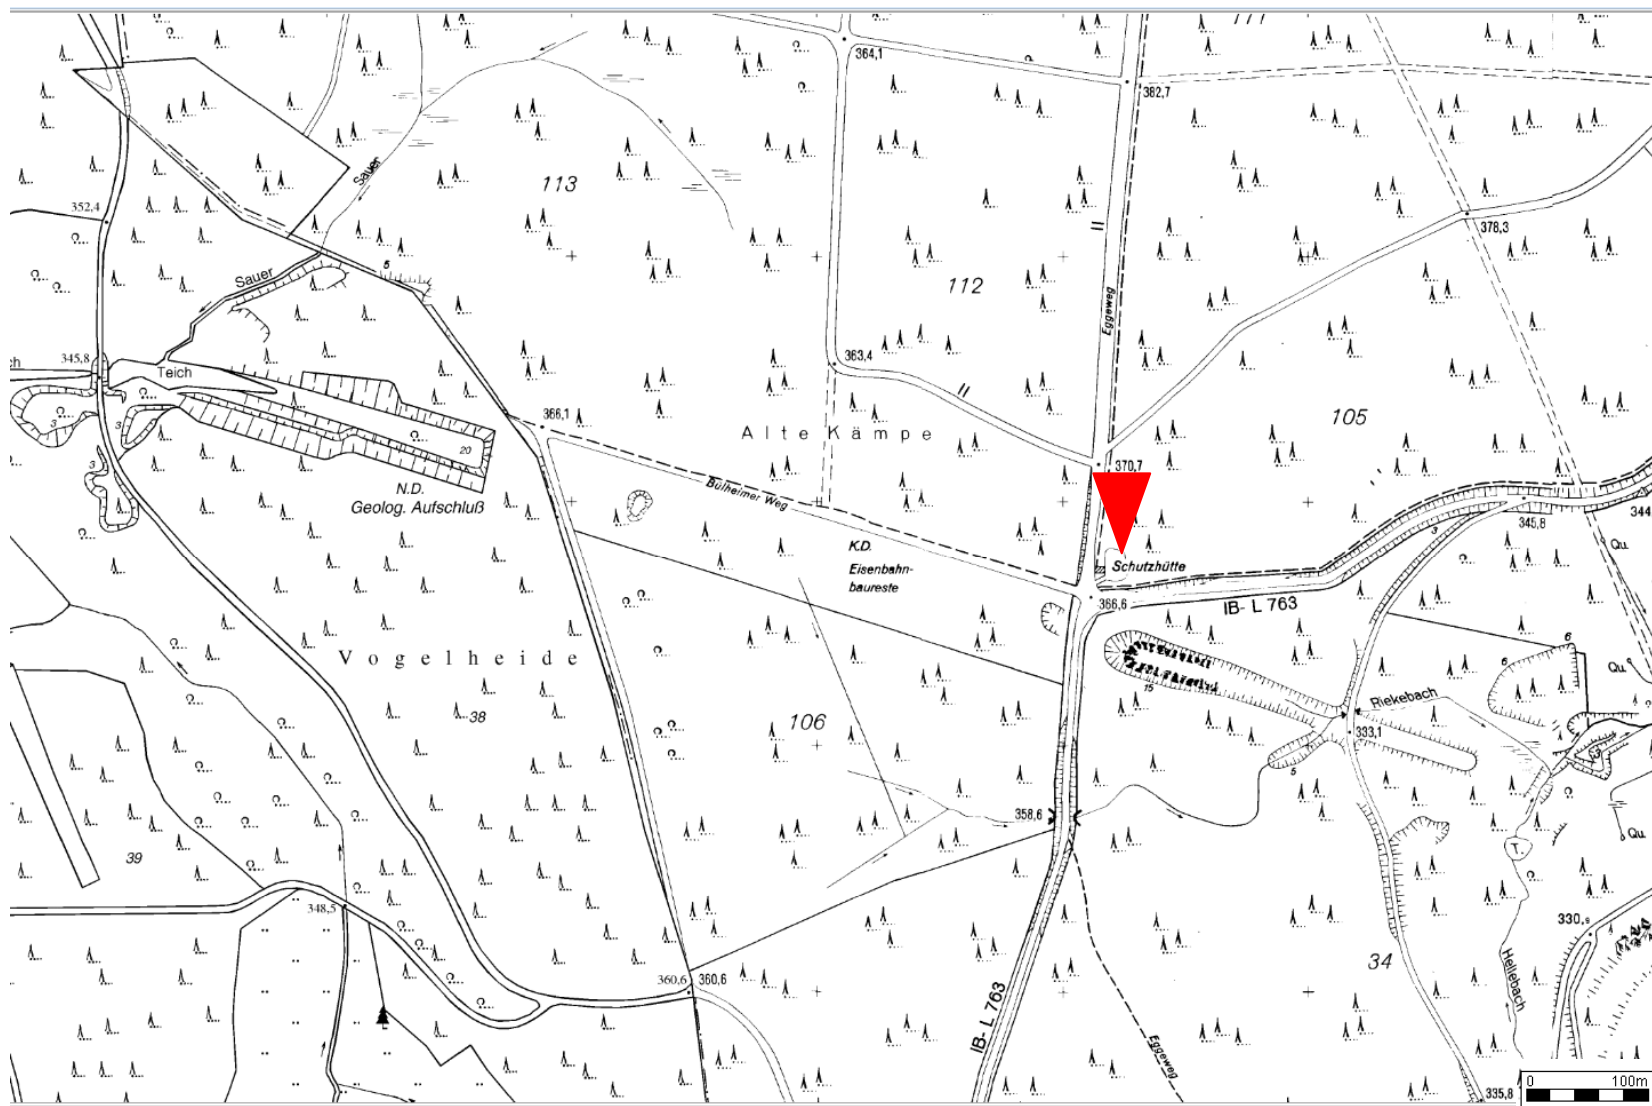

Treffpunkt zum Pressetermin „Alte Eisenbahn“

Treffpunkt ist der Parkplatz, der unmittelbar an der L763 gelegen ist. Koordinaten (Dezimalgrad): 51.608369, 8993579